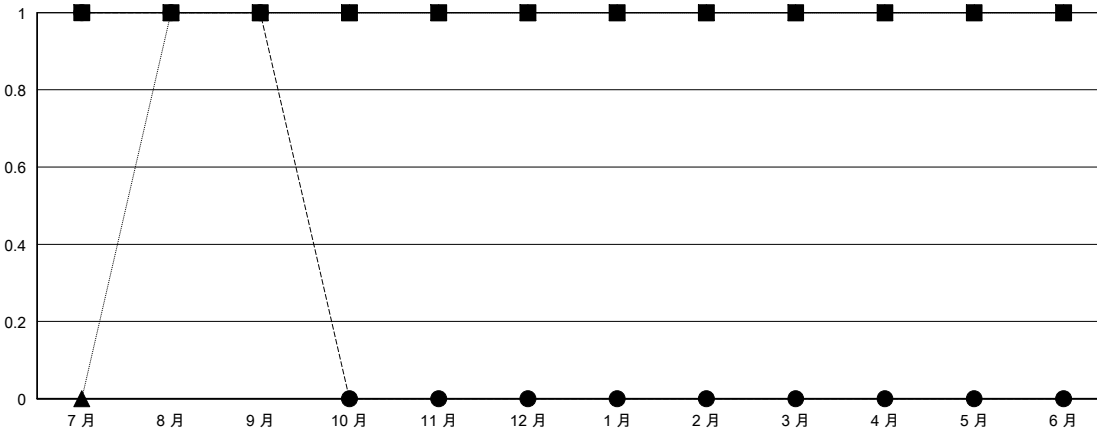

MONTHLY MEMBERSHIP PROGRESS REPORT

District 300B 6

Results as of: 9/30/2024

GMT:

地點 REP OF CHINA

GMT憲章區

分會			
成果 2024-2025			
季	新分會目標	新會	會員流失的分會
7月/8月/9月	1	1	0
10月/11月/12月	0	0	0
1月/2月/3月	0	0	0
4月/5月/6月	0	0	0

位會員@每位須繳			
成果 2024-2025			
季	會員淨增長目標	實際會員增長數	實際退會會員 (包括轉會)
7月/8月/9月	100	388	22
10月/11月/12月	30	0	0
1月/2月/3月	150	0	0
4月/5月/6月	10	0	0

目標與實際新會累積

目標和實際會員累積

已取消的分會: 0

60 CLUBS OF 76 增添1位或以上的新會員

性別分佈

男 1,675 (66.15%)
女 856 (33.81%)