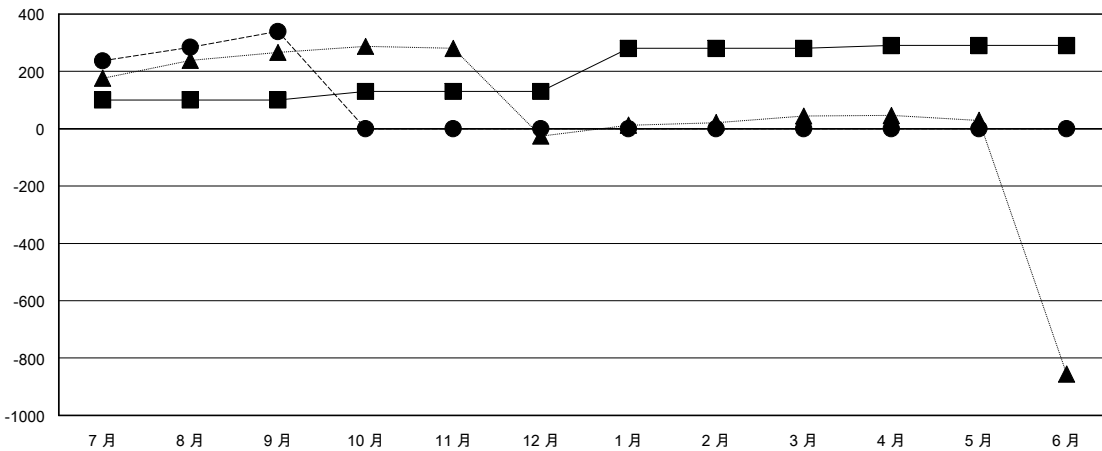

MONTHLY MEMBERSHIP PROGRESS REPORT

District 300B 6

Results as of: 9/30/2024

GMT:

地點 REP OF CHINA

GMT憲章區

分會			
成果 2024-2025			
季	新分會目標	新會	會員流失的分會
7月/8月/9月	1	1	0
10月/11月/12月	0	0	0
1月/2月/3月	0	0	0
4月/5月/6月	0	0	0

位會員@每位須繳			
成果 2024-2025			
季	會員淨增長目標	實際會員增長數	實際退會會員 (包括轉會)
7月/8月/9月	100	388	22
10月/11月/12月	30	0	0
1月/2月/3月	150	0	0
4月/5月/6月	10	0	0

目標與實際新會累積

目標和實際會員累積

已取消的分會: 0

60 CLUBS OF 76 增添1位或以上的新會員

性別分佈

男 1,675 (66.15%)
女 856 (33.81%)